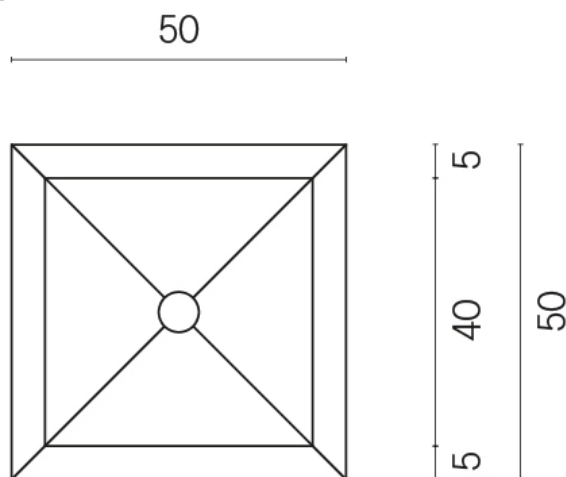

SCHEDA DI CONFIGURAZIONE

Cod. art.: 620810000006

Cube

Washbasin 50

Rivestimento del prodotto
Eternum Glass Avio Lux

I colori e le altre caratteristiche estetiche delle piastrelle presenti nelle illustrazioni presenti sul sito sono puramente indicativi. Guarda sempre i campioni di persona prima dell'acquisto.