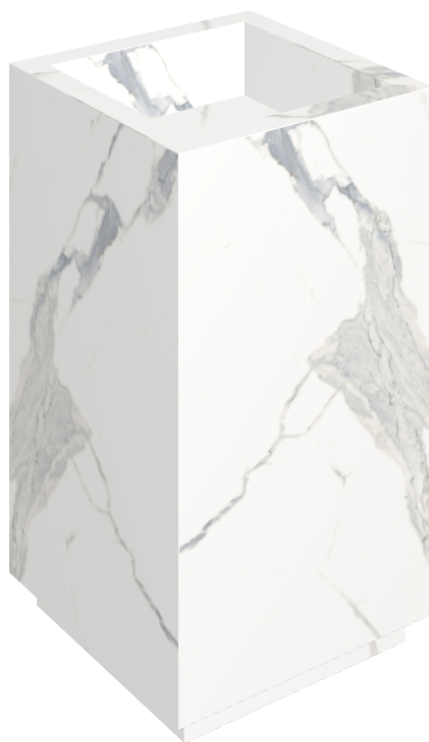

SCHEDA DI CONFIGURAZIONE

Cod. art.:

620810000006

Cube

Washbasin 50

Rivestimento del
prodotto

Stellaris Statuario
White Naturale

I colori e le altre caratteristiche estetiche delle piastrelle presenti nelle illustrazioni presenti sul sito sono puramente indicativi. Guarda sempre i campioni di persona prima dell'acquisto.