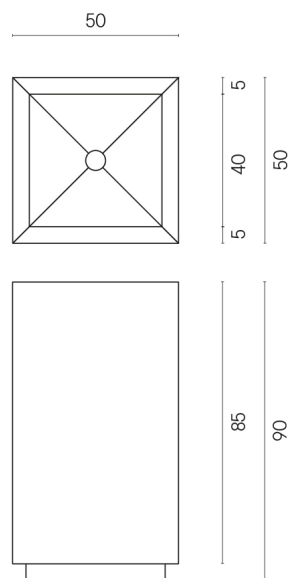

SCHEDA DI CONFIGURAZIONE

Cod. art.: 620810000006

Cube

Washbasin 50

Rivestimento del
prodotto

Stellaris Carrara Ivory
Naturale

I colori e le altre caratteristiche estetiche delle piastrelle presenti nelle illustrazioni presenti sul sito sono puramente indicativi. Guarda sempre i campioni di persona prima dell'acquisto.