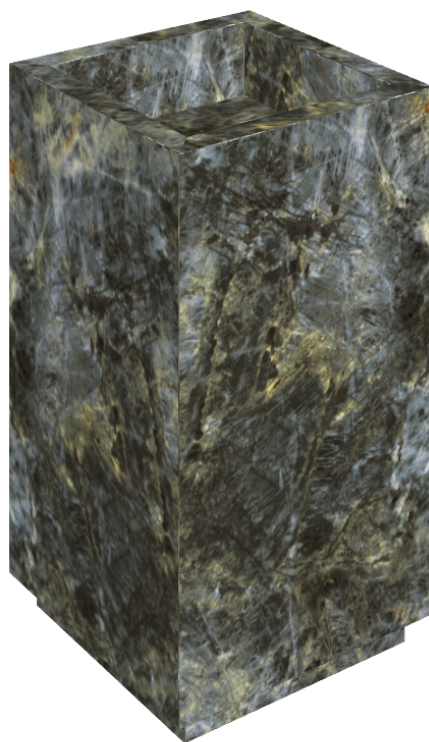

# Cube

## Washbasin 50

Rivestimento del  
prodotto

Stellaris Madagascar  
Dark Naturale

I colori e le altre caratteristiche estetiche delle piastrelle presenti nelle illustrazioni presenti sul sito sono puramente indicativi. Guarda sempre i campioni di persona prima dell'acquisto.