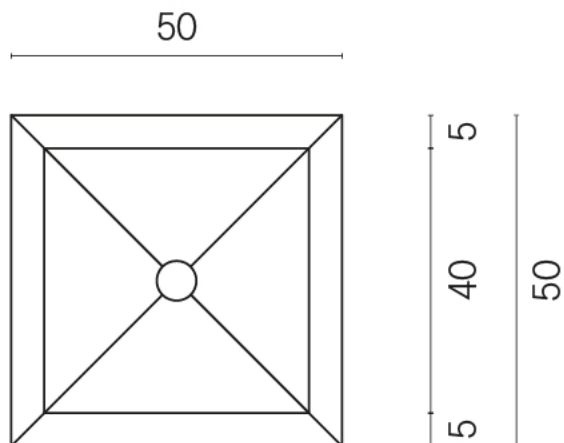

Cod. art.:

620810000007

Cube

Washbasin Shelf 50

Rivestimento del
prodotto

Charme Evo Statuario
Naturale

I colori e le altre caratteristiche estetiche delle piastrelle presenti nelle illustrazioni presenti sul sito sono puramente indicativi. Guarda sempre i campioni di persona prima dell'acquisto.