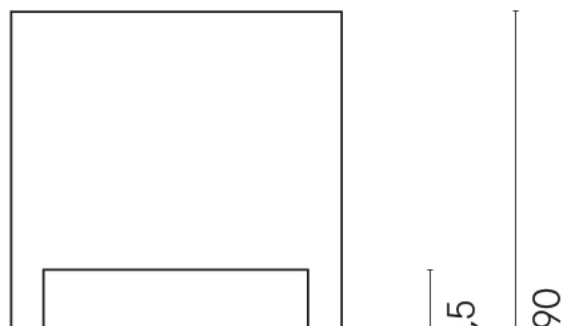

Cod. art.:

620810000007

Cube

Washbasin Shelf 50

Rivestimento del
prodotto

Charme Evo Statuario
Naturale

I colori e le altre caratteristiche estetiche delle piastrelle presenti nelle illustrazioni presenti sul sito sono puramente indicativi. Guarda sempre i campioni di persona prima dell'acquisto.