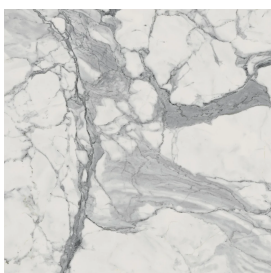

Cod. art.:

620810000007

Cube

Washbasin Shelf 50

Rivestimento del
prodotto

Charme Evo Statuario
Naturale

I colori e le altre caratteristiche estetiche delle piastrelle presenti nelle illustrazioni presenti sul sito sono puramente indicativi. Guarda sempre i campioni di persona prima dell'acquisto.