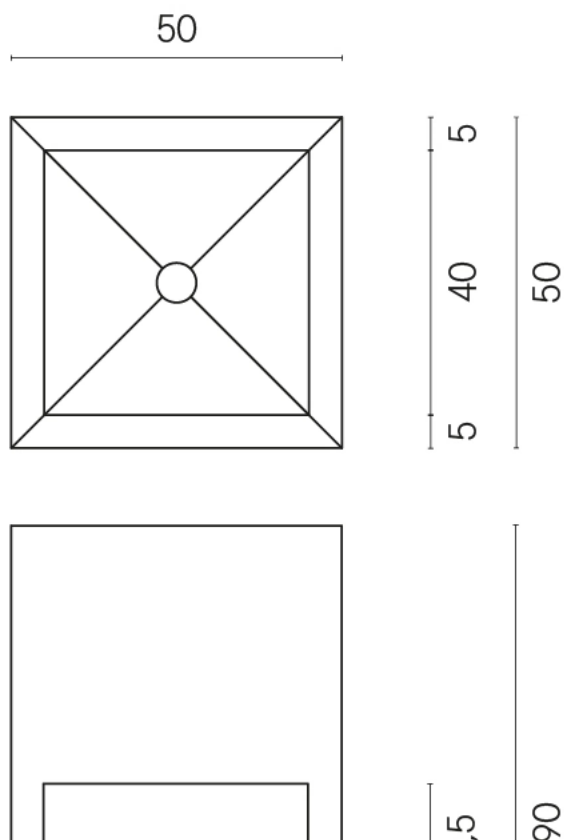

SCHEDA DI CONFIGURAZIONE

Cod. art.: 620810000007

Cube

Washbasin Shelf 50

Rivestimento del
prodotto

Charme Evo Imperiale
Naturale

I colori e le altre caratteristiche estetiche delle piastrelle presenti nelle illustrazioni presenti sul sito sono puramente indicativi. Guarda sempre i campioni di persona prima dell'acquisto.