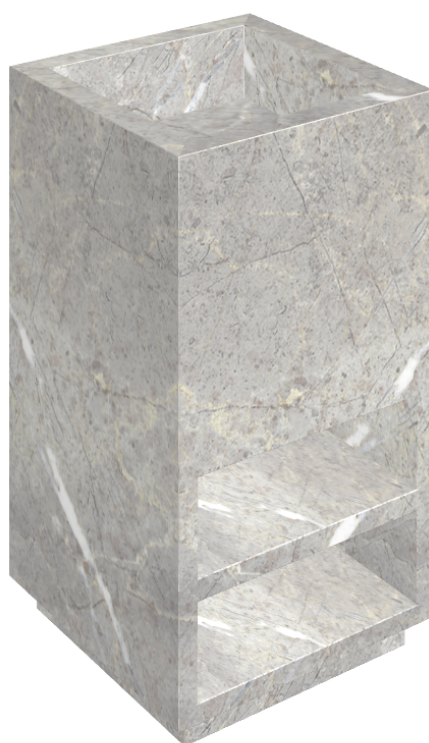

SCHEDA DI CONFIGURAZIONE

Cod. art.: 620810000007

Cube

Washbasin Shelf 50

Rivestimento del
prodotto

Charme Evo Imperiale
Naturale

I colori e le altre caratteristiche estetiche delle piastrelle presenti nelle illustrazioni presenti sul sito sono puramente indicativi. Guarda sempre i campioni di persona prima dell'acquisto.