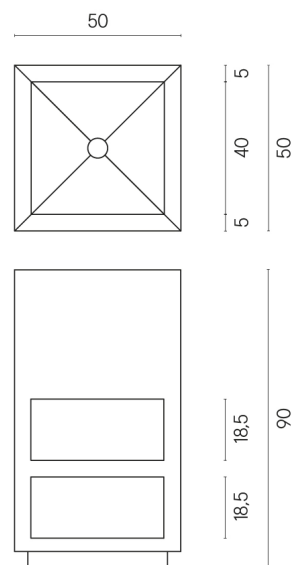

SCHEDA DI CONFIGURAZIONE

Cod. art.: 620810000007

Cube

Washbasin Shelf 50

Rivestimento del prodotto

Charme Extra Atlantic
Naturale

I colori e le altre caratteristiche estetiche delle piastrelle presenti nelle illustrazioni presenti sul sito sono puramente indicativi. Guarda sempre i campioni di persona prima dell'acquisto.