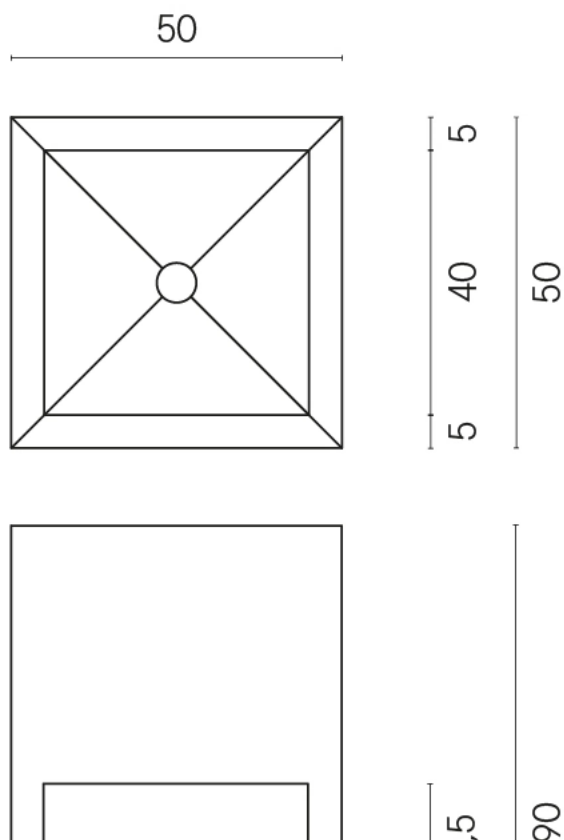

SCHEDA DI CONFIGURAZIONE

Cod. art.: 620810000007

Cube

Washbasin Shelf 50

Rivestimento del
prodotto

Charme Deluxe
Cream River Naturale

I colori e le altre caratteristiche estetiche delle piastrelle presenti nelle illustrazioni presenti sul sito sono puramente indicativi. Guarda sempre i campioni di persona prima dell'acquisto.