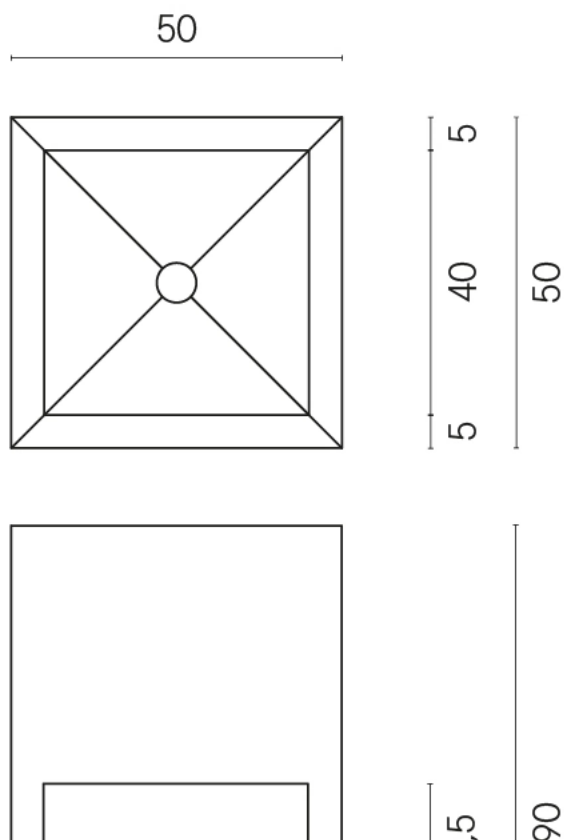

SCHEDA DI CONFIGURAZIONE

Cod. art.: 620810000007

Cube

Washbasin Shelf 50

Rivestimento del prodotto

Charme Advance
Alabastro White
Naturale

I colori e le altre caratteristiche estetiche delle piastrelle presenti nelle illustrazioni presenti sul sito sono puramente indicativi. Guarda sempre i campioni di persona prima dell'acquisto.