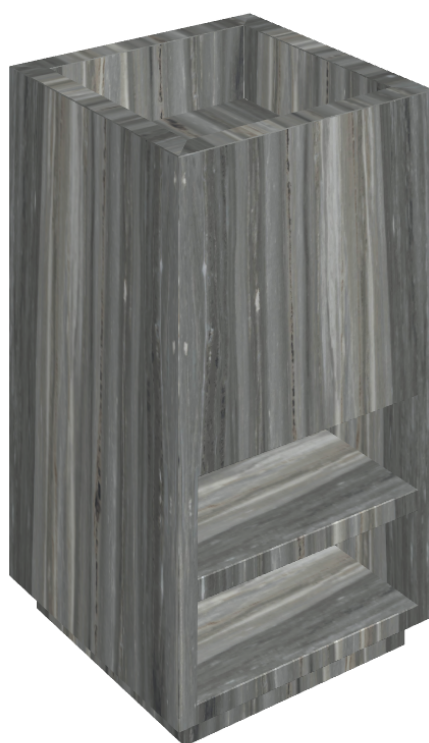

SCHEDA DI CONFIGURAZIONE

Cod. art.: 620810000007

Cube

Washbasin Shelf 50

Rivestimento del
prodotto

Charme Advance
Palissandro Dark Lux

I colori e le altre caratteristiche estetiche delle piastrelle presenti nelle illustrazioni presenti sul sito sono puramente indicativi. Guarda sempre i campioni di persona prima dell'acquisto.