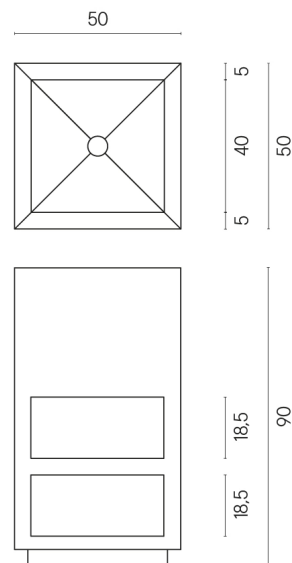

SCHEDA DI CONFIGURAZIONE

Cod. art.: 620810000007

Cube

Washbasin Shelf 50

Rivestimento del prodotto

Metropolis Desert
Beige Naturale

I colori e le altre caratteristiche estetiche delle piastrelle presenti nelle illustrazioni presenti sul sito sono puramente indicativi. Guarda sempre i campioni di persona prima dell'acquisto.