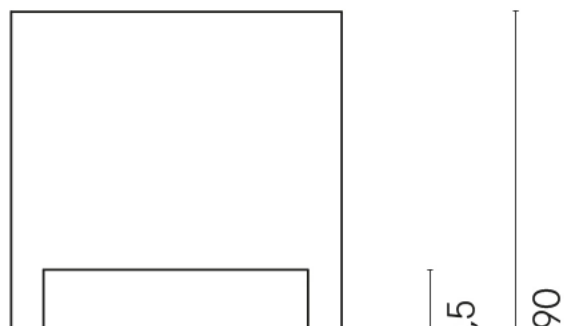

SCHEDA DI CONFIGURAZIONE

Cod. art.:

620810000007

Cube

Washbasin Shelf 50

Rivestimento del
prodotto

Metropolis Absolut
Silver Naturale

I colori e le altre caratteristiche estetiche delle piastrelle presenti nelle illustrazioni presenti sul sito sono puramente indicativi. Guarda sempre i campioni di persona prima dell'acquisto.