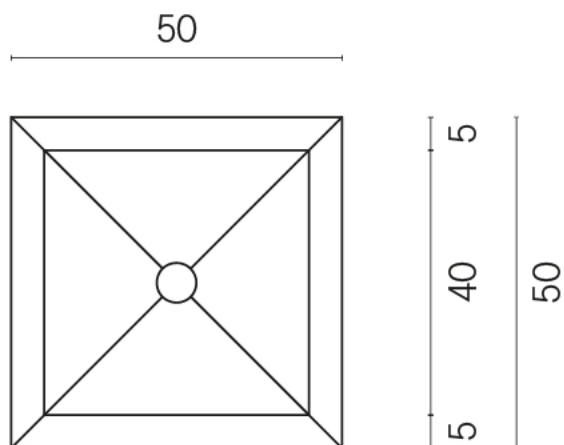

SCHEDA DI CONFIGURAZIONE

Cod. art.:

620810000007

Cube

Washbasin Shelf 50

Rivestimento del
prodotto

Metropolis Absolut
Silver Naturale

I colori e le altre caratteristiche estetiche delle piastrelle presenti nelle illustrazioni presenti sul sito sono puramente indicativi. Guarda sempre i campioni di persona prima dell'acquisto.