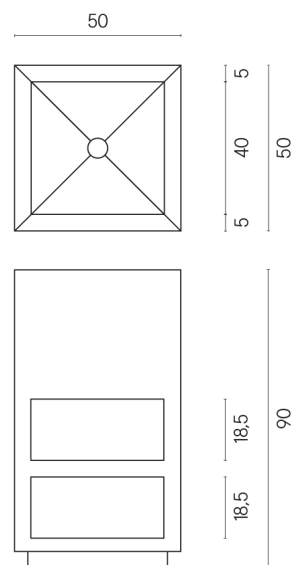

SCHEDA DI CONFIGURAZIONE

Cod. art.:

620810000007

Cube

Washbasin Shelf 50

Rivestimento del
prodotto

Continuum Petrol
Naturale

I colori e le altre caratteristiche estetiche delle piastrelle presenti nelle illustrazioni presenti sul sito sono puramente indicativi. Guarda sempre i campioni di persona prima dell'acquisto.