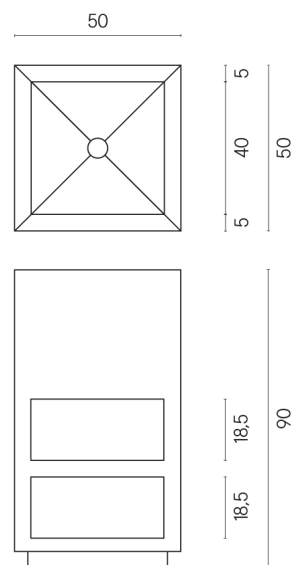

SCHEDA DI CONFIGURAZIONE

Cod. art.:

620810000007

Cube

Washbasin Shelf 50

Rivestimento del
prodotto

Eternum Cream
Naturale

I colori e le altre caratteristiche estetiche delle piastrelle presenti nelle illustrazioni presenti sul sito sono puramente indicativi. Guarda sempre i campioni di persona prima dell'acquisto.