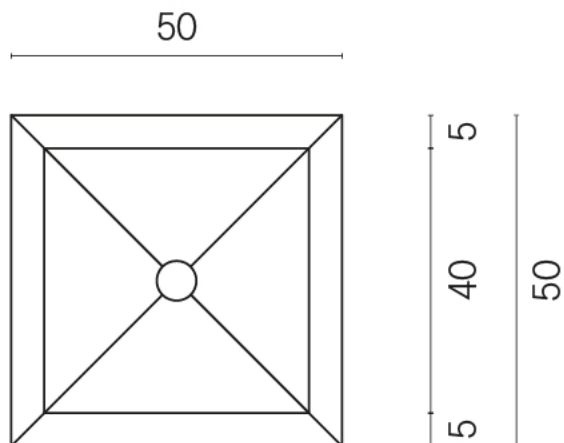

Cod. art.:

620810000007

Cube

Washbasin Shelf 50

Rivestimento del
prodotto

Stellaris Dover Light
Naturale

I colori e le altre caratteristiche estetiche delle piastrelle presenti nelle illustrazioni presenti sul sito sono puramente indicativi. Guarda sempre i campioni di persona prima dell'acquisto.