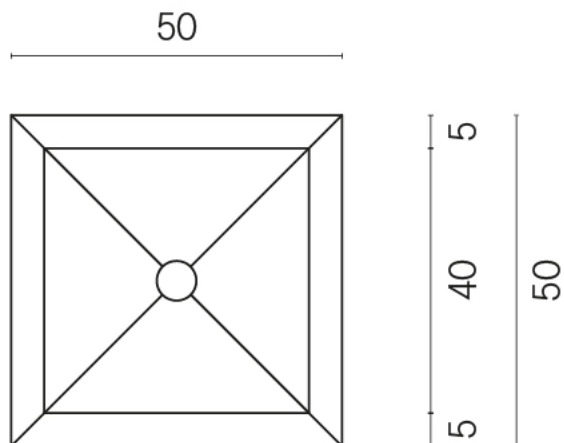

Cod. art.:

620810000007

Cube

Washbasin Shelf 50

Rivestimento del
prodotto

Stellaris Madagascar
Dark Naturale

I colori e le altre caratteristiche estetiche delle piastrelle presenti nelle illustrazioni presenti sul sito sono puramente indicativi. Guarda sempre i campioni di persona prima dell'acquisto.