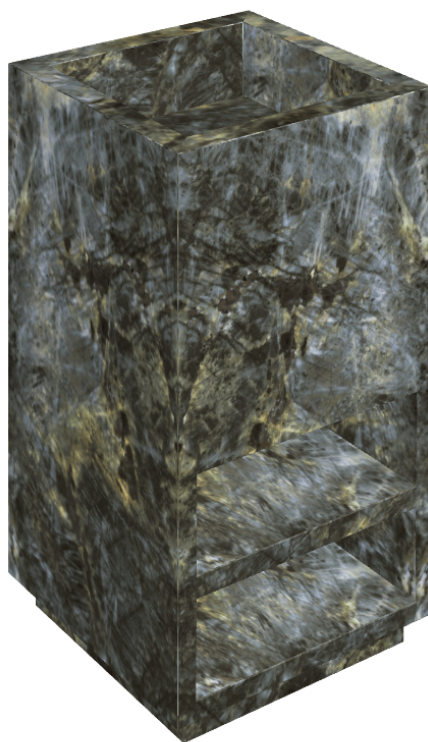

Cod. art.:

620810000007

Cube

Washbasin Shelf 50

Rivestimento del
prodotto

Stellaris Madagascar
Dark Naturale

I colori e le altre caratteristiche estetiche delle piastrelle presenti nelle illustrazioni presenti sul sito sono puramente indicativi. Guarda sempre i campioni di persona prima dell'acquisto.