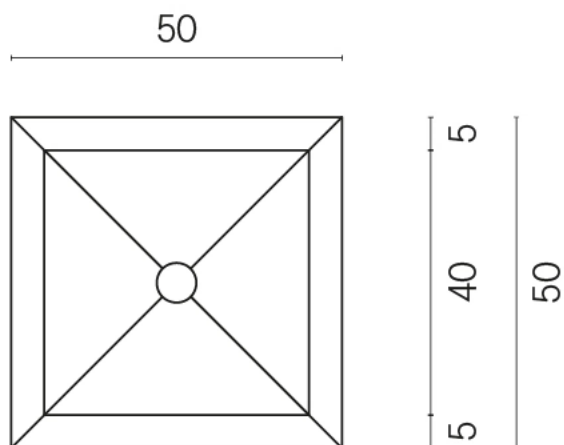

SCHEDA DI CONFIGURAZIONE

Cod. art.: 620810000007

Cube

Washbasin Shelf 50

Rivestimento del
prodotto

Avantgarde Dust
Naturale

I colori e le altre caratteristiche estetiche delle piastrelle presenti nelle illustrazioni presenti sul sito sono puramente indicativi. Guarda sempre i campioni di persona prima dell'acquisto.