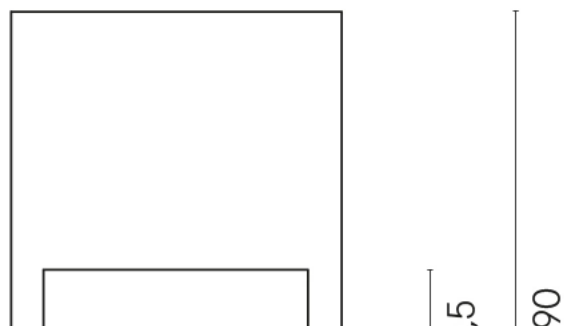

SCHEDA DI CONFIGURAZIONE

Cod. art.: 620810000007

Cube

Washbasin Shelf 50

Rivestimento del
prodotto

Avantgarde Silver
Naturale

Image not found or type unknown

I colori e le altre caratteristiche estetiche delle piastrelle presenti nelle illustrazioni presenti sul sito sono puramente indicativi. Guarda sempre i campioni di persona prima dell'acquisto.