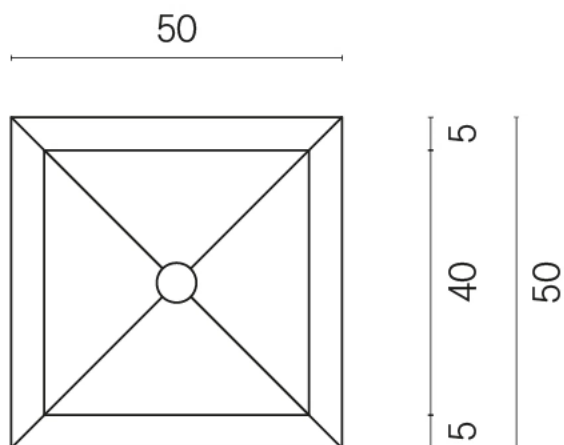

SCHEDA DI CONFIGURAZIONE

Cod. art.: 620810000007

Cube

Washbasin Shelf 50

Rivestimento del
prodotto

Avantgarde Silver
Naturale

Image not found or type unknown

I colori e le altre caratteristiche estetiche delle piastrelle presenti nelle illustrazioni presenti sul sito sono puramente indicativi. Guarda sempre i campioni di persona prima dell'acquisto.