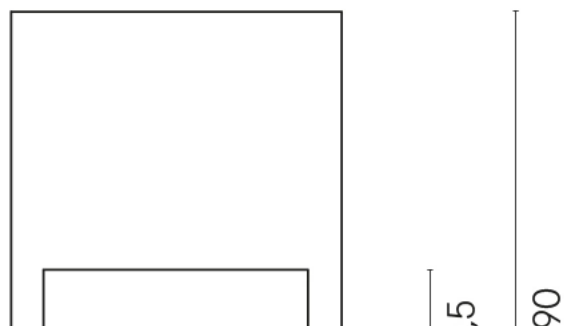

SCHEDA DI CONFIGURAZIONE

Cod. art.: 620810000007

Cube

Washbasin Shelf 50

Rivestimento del prodotto

Forum Wave Iron Naturale

Image not found or type unknown

I colori e le altre caratteristiche estetiche delle piastrelle presenti nelle illustrazioni presenti sul sito sono puramente indicativi. Guarda sempre i campioni di persona prima dell'acquisto.