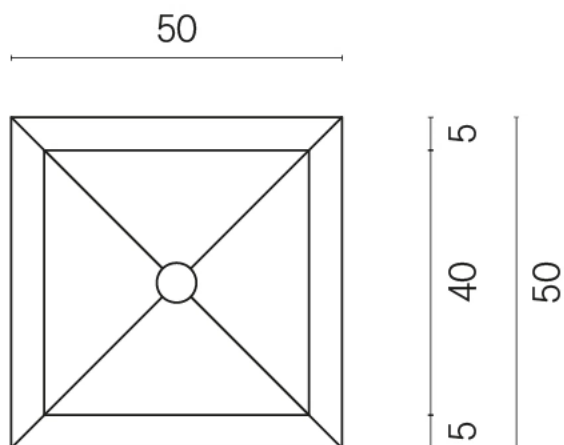

SCHEDA DI CONFIGURAZIONE

Cod. art.: 620810000007

Cube

Washbasin Shelf 50

Rivestimento del prodotto

Forum Wave Iron Naturale

Image not found or type unknown

I colori e le altre caratteristiche estetiche delle piastrelle presenti nelle illustrazioni presenti sul sito sono puramente indicativi. Guarda sempre i campioni di persona prima dell'acquisto.