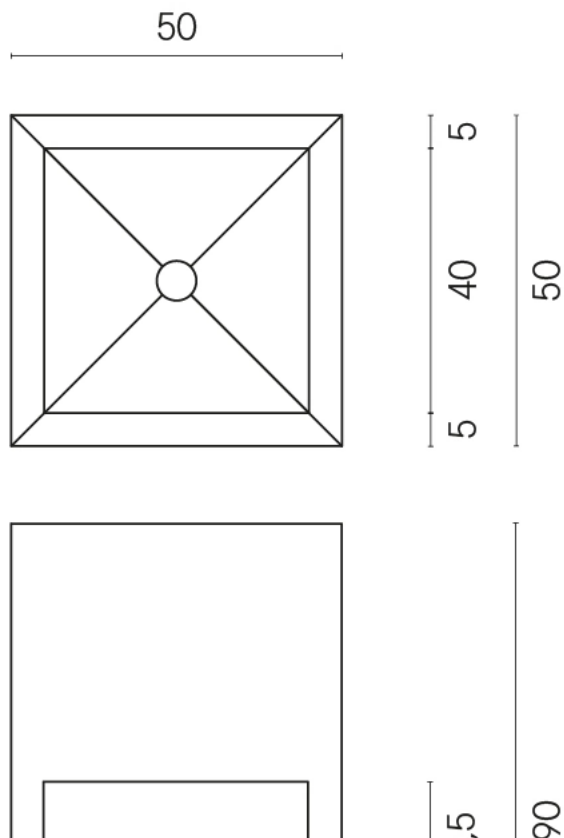

Cod. art.:

620810000007

Cube

Washbasin Shelf 50

Rivestimento del
prodotto

Materia Helio Cerato

I colori e le altre caratteristiche estetiche delle piastrelle presenti nelle illustrazioni presenti sul sito sono puramente indicativi. Guarda sempre i campioni di persona prima dell'acquisto.