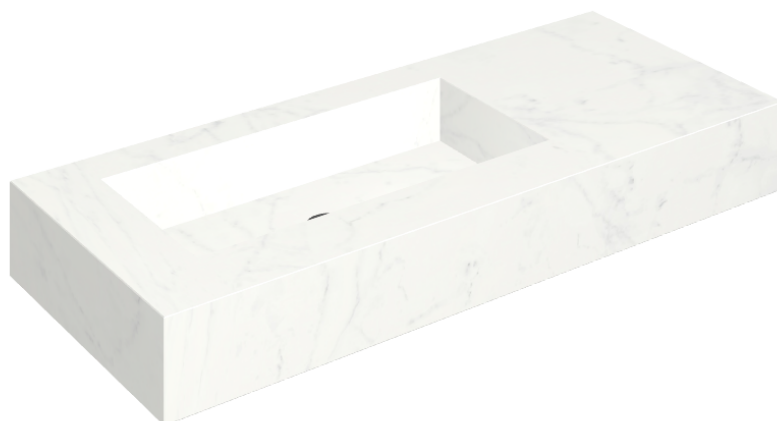

## Washbasin 120 Sx

Rivestimento del  
prodotto

Charme Deluxe  
Bianco Michelangelo  
Naturale

I colori e le altre caratteristiche estetiche delle piastrelle presenti nelle illustrazioni presenti sul sito sono puramente indicativi. Guarda sempre i campioni di persona prima dell'acquisto.