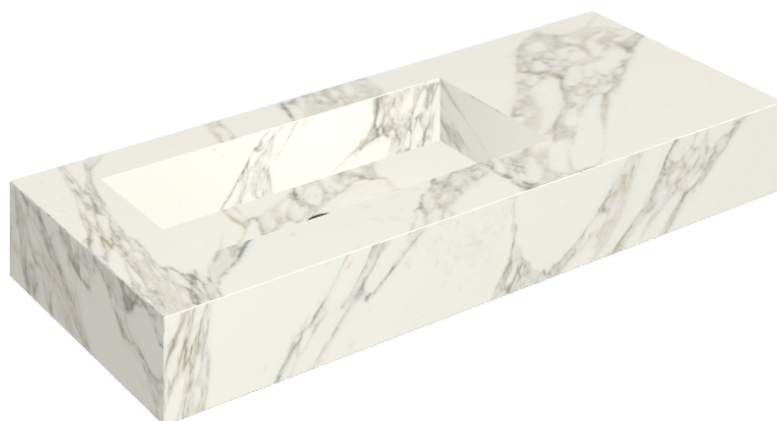

## Washbasin 120 Sx

Rivestimento del  
prodotto

Charme Deluxe  
Arabescato White  
Naturale

I colori e le altre caratteristiche estetiche delle piastrelle presenti nelle illustrazioni presenti sul sito sono puramente indicativi. Guarda sempre i campioni di persona prima dell'acquisto.