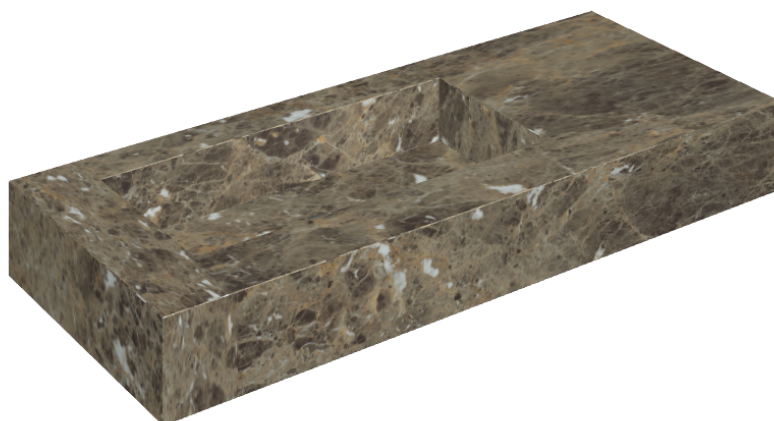

SCHEDA DI CONFIGURAZIONE

Cod. art.: 620810000004

Fly

Washbasin 120 Sx

Rivestimento del prodotto

Charme Deluxe
Emperador Dark
Naturale

I colori e le altre caratteristiche estetiche delle piastrelle presenti nelle illustrazioni presenti sul sito sono puramente indicativi. Guarda sempre i campioni di persona prima dell'acquisto.