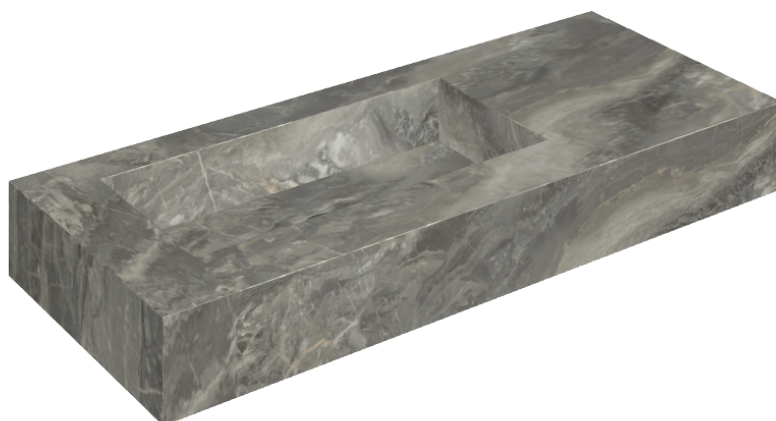

SCHEDA DI CONFIGURAZIONE

Cod. art.: 620810000004

Fly

Washbasin 120 Sx

Rivestimento del
prodotto

Charme Deluxe Grigio
Orobico Naturale

I colori e le altre caratteristiche estetiche delle piastrelle presenti nelle illustrazioni presenti sul sito sono puramente indicativi. Guarda sempre i campioni di persona prima dell'acquisto.