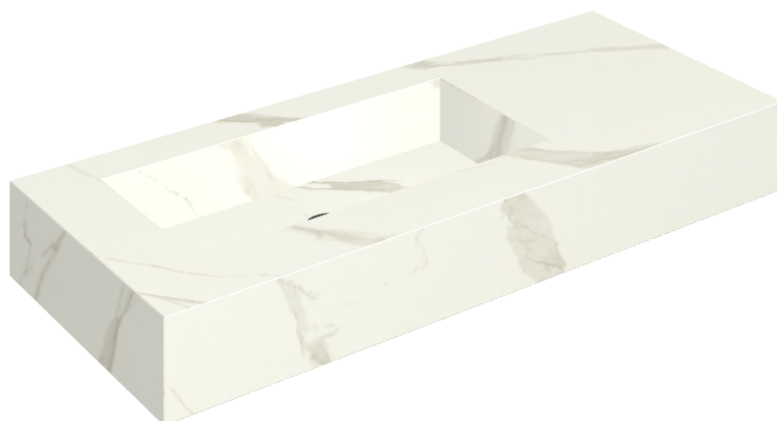

SCHEDA DI CONFIGURAZIONE

Cod. art.: 620810000004

Fly

Washbasin 120 Sx

Rivestimento del
prodotto

Metropolis Calacatta
Gold Naturale

I colori e le altre caratteristiche estetiche delle piastrelle presenti nelle illustrazioni presenti sul sito sono puramente indicativi. Guarda sempre i campioni di persona prima dell'acquisto.