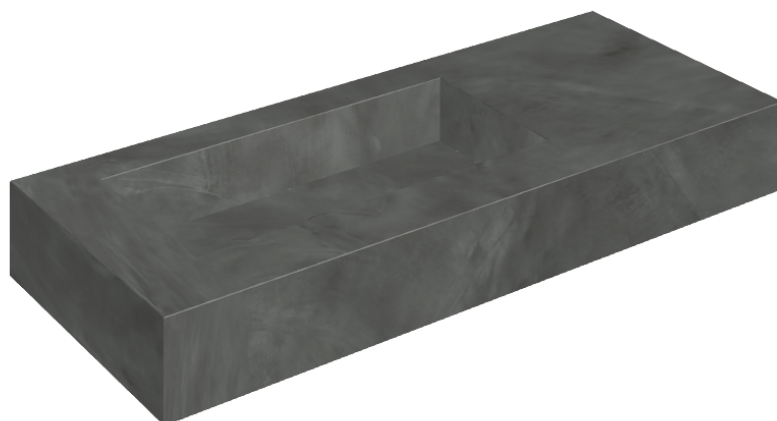

## Washbasin 120 Sx

Rivestimento del  
prodotto  
Continuum Petrol  
Naturale

I colori e le altre caratteristiche estetiche delle piastrelle presenti nelle illustrazioni presenti sul sito sono puramente indicativi. Guarda sempre i campioni di persona prima dell'acquisto.