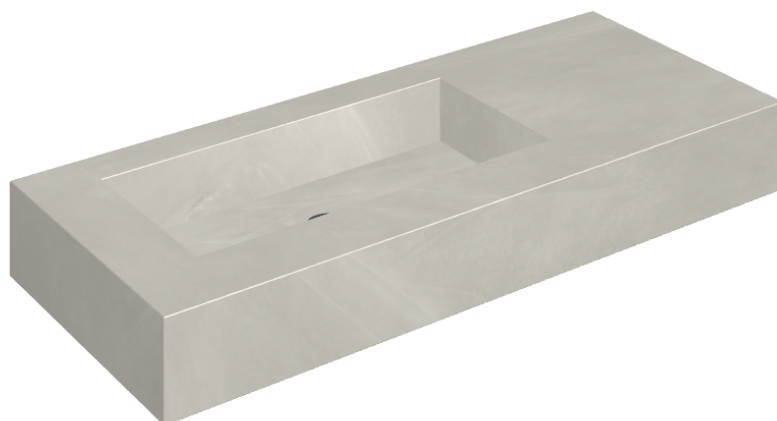

## Washbasin 120 Sx

Rivestimento del  
prodotto

Continuum Silver  
Naturale

I colori e le altre caratteristiche estetiche delle piastrelle presenti nelle illustrazioni presenti sul sito sono puramente indicativi. Guarda sempre i campioni di persona prima dell'acquisto.