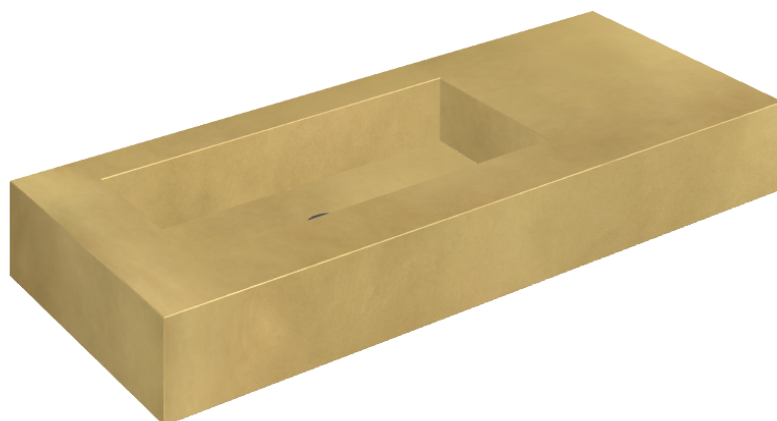

## Washbasin 120 Sx

Rivestimento del  
prodotto

Continuum Brass  
Gold Lappato

I colori e le altre caratteristiche estetiche delle piastrelle presenti nelle illustrazioni presenti sul sito sono puramente indicativi. Guarda sempre i campioni di persona prima dell'acquisto.