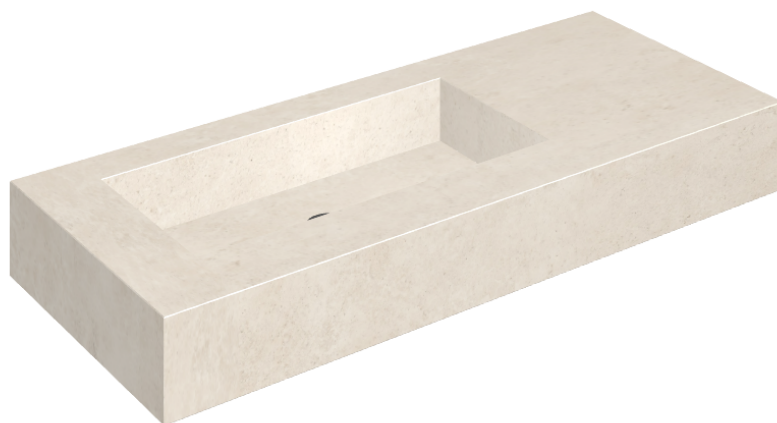

SCHEDA DI CONFIGURAZIONE

Cod. art.: 620810000004

Fly

Washbasin 120 Sx

Rivestimento del
prodotto

Eternum Snow
Naturale

I colori e le altre caratteristiche estetiche delle piastrelle presenti nelle illustrazioni presenti sul sito sono puramente indicativi. Guarda sempre i campioni di persona prima dell'acquisto.