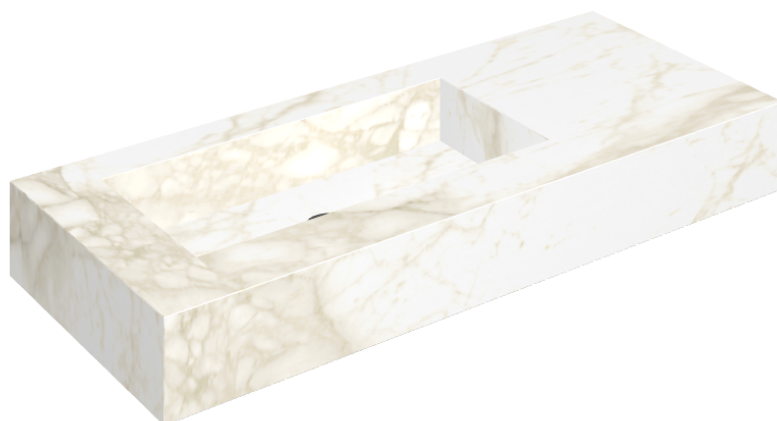

SCHEDA DI CONFIGURAZIONE

Cod. art.: 620810000004

Fly

Washbasin 120 Sx

Rivestimento del
prodotto
Eternum Carrara Lux

I colori e le altre caratteristiche estetiche delle piastrelle presenti nelle illustrazioni presenti sul sito sono puramente indicativi. Guarda sempre i campioni di persona prima dell'acquisto.