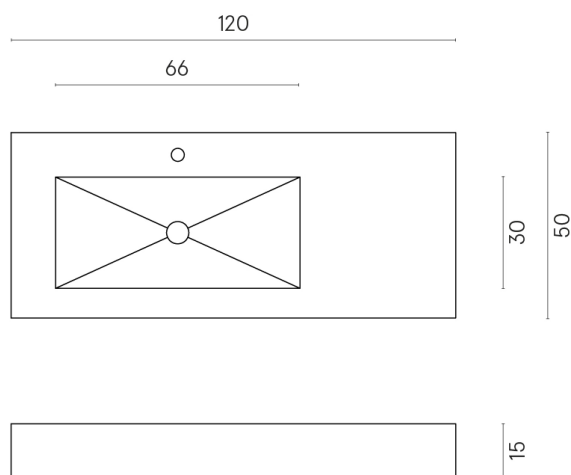

SCHEDA DI CONFIGURAZIONE

Cod. art.: 620810000004

Fly

Washbasin 120 Sx

Rivestimento del
prodotto
Eternum Carrara Lux

I colori e le altre caratteristiche estetiche delle piastrelle presenti nelle illustrazioni presenti sul sito sono puramente indicativi. Guarda sempre i campioni di persona prima dell'acquisto.