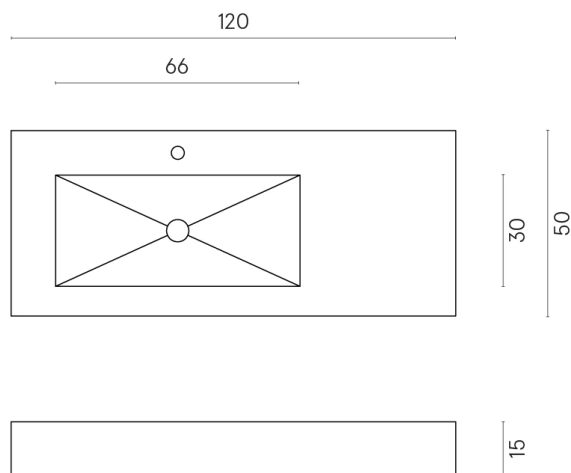

SCHEDA DI CONFIGURAZIONE

Cod. art.: 620810000004

Fly

Washbasin 120 Sx

Rivestimento del
prodotto

Eternum Glass Coral
Lux

I colori e le altre caratteristiche estetiche delle piastrelle presenti nelle illustrazioni presenti sul sito sono puramente indicativi. Guarda sempre i campioni di persona prima dell'acquisto.