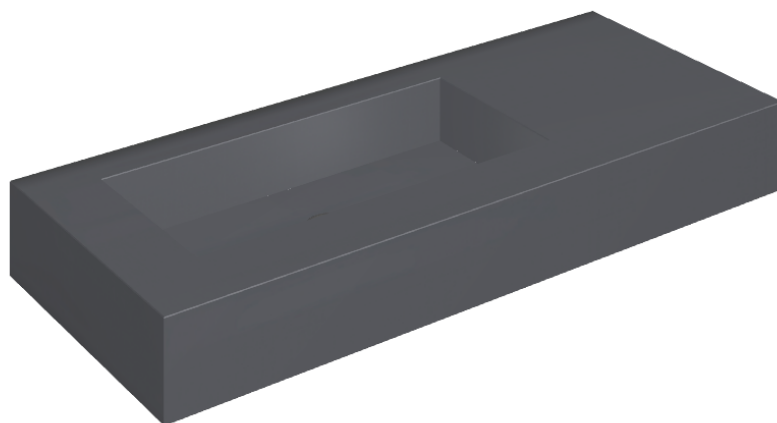

SCHEDA DI CONFIGURAZIONE

Cod. art.: 620810000004

## Washbasin 120 Sx

Rivestimento del  
prodotto  
Eternum Glass Avio  
Lux

I colori e le altre caratteristiche estetiche delle piastrelle presenti nelle illustrazioni presenti sul sito sono puramente indicativi. Guarda sempre i campioni di persona prima dell'acquisto.