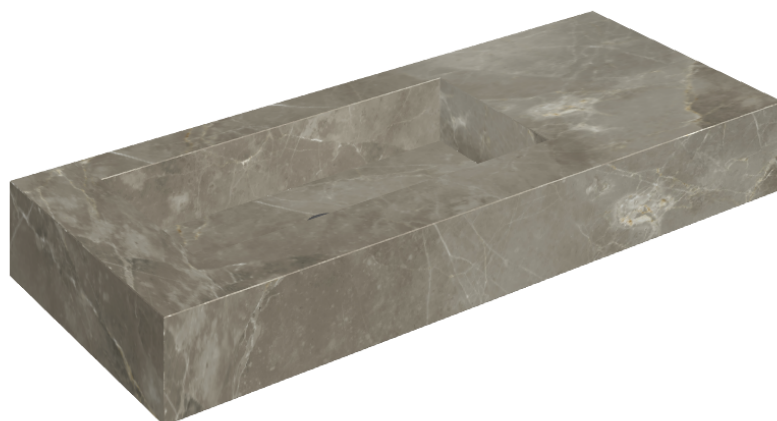

## Washbasin 120 Sx

Rivestimento del  
prodotto

Stellaris Tuscania  
Grey Naturale

I colori e le altre caratteristiche estetiche delle piastrelle presenti nelle illustrazioni presenti sul sito sono puramente indicativi. Guarda sempre i campioni di persona prima dell'acquisto.