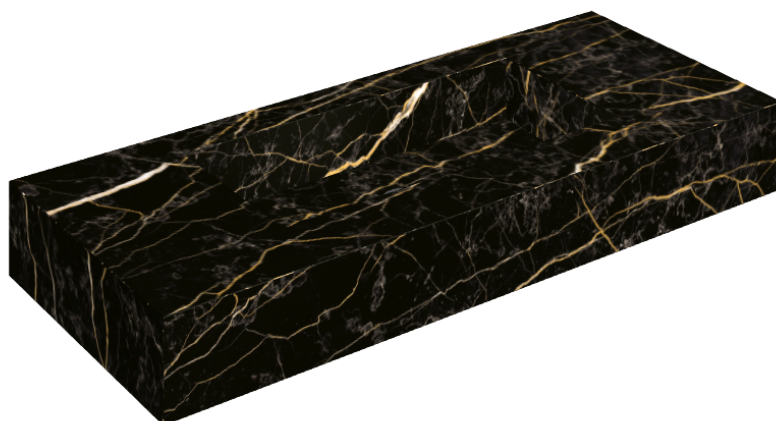

SCHEDA DI CONFIGURAZIONE

Cod. art.: 620810000003

Fly

Washbasin 120

Rivestimento del
prodotto

Charme Extra Laurent
Naturale

I colori e le altre caratteristiche estetiche delle piastrelle presenti nelle illustrazioni presenti sul sito sono puramente indicativi. Guarda sempre i campioni di persona prima dell'acquisto.