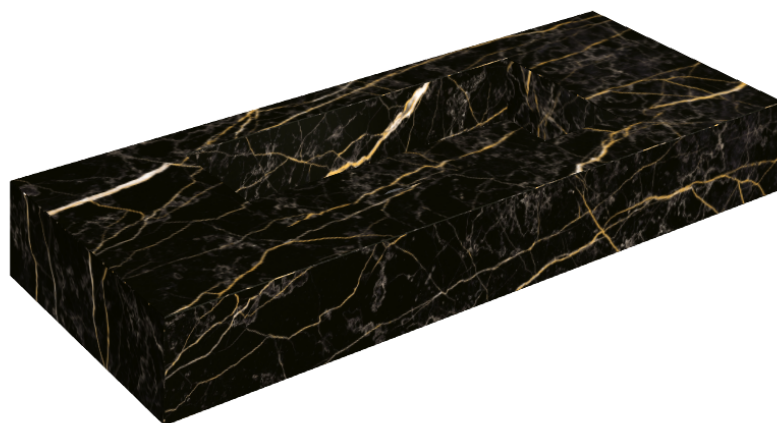

SCHEDA DI CONFIGURAZIONE

Cod. art.: 620810000003

Fly

Washbasin 120

Rivestimento del
prodotto

Charme Extra Laurent
Naturale

I colori e le altre caratteristiche estetiche delle piastrelle presenti nelle illustrazioni presenti sul sito sono puramente indicativi. Guarda sempre i campioni di persona prima dell'acquisto.