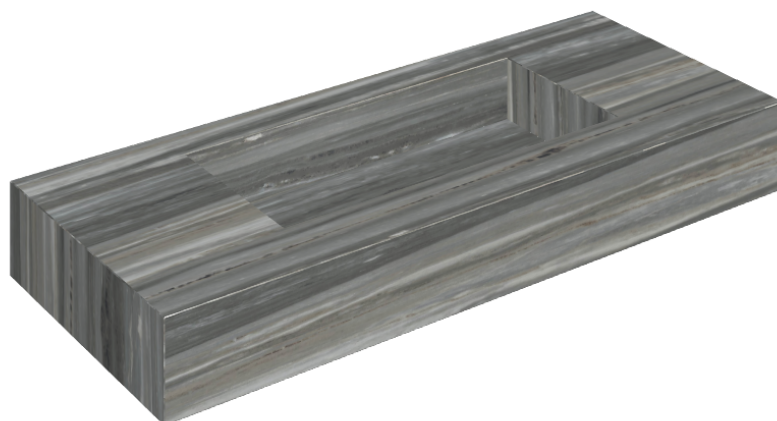

SCHEDA DI CONFIGURAZIONE

Cod. art.: 620810000003

Fly

Washbasin 120

Rivestimento del
prodotto

Charme Advance
Palissandro Dark Lux

I colori e le altre caratteristiche estetiche delle piastrelle presenti nelle illustrazioni presenti sul sito sono puramente indicativi. Guarda sempre i campioni di persona prima dell'acquisto.