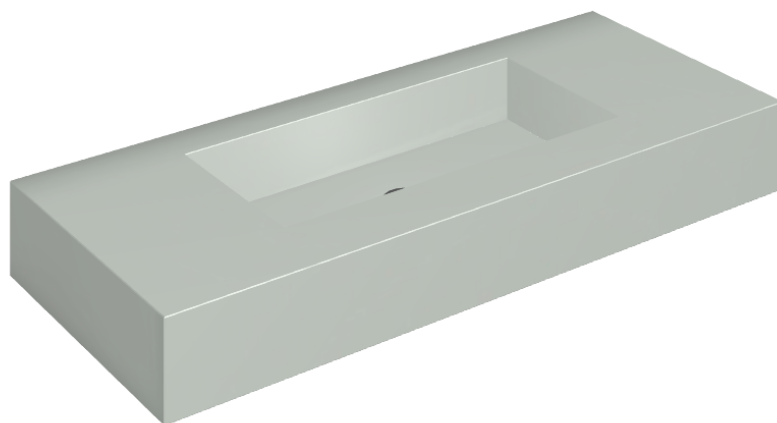

SCHEDA DI CONFIGURAZIONE

Cod. art.: 620810000003

## Washbasin 120

Rivestimento del  
prodotto

Metropolis Glass Sky  
Lux

I colori e le altre caratteristiche estetiche delle piastrelle presenti nelle illustrazioni presenti sul sito sono puramente indicativi. Guarda sempre i campioni di persona prima dell'acquisto.