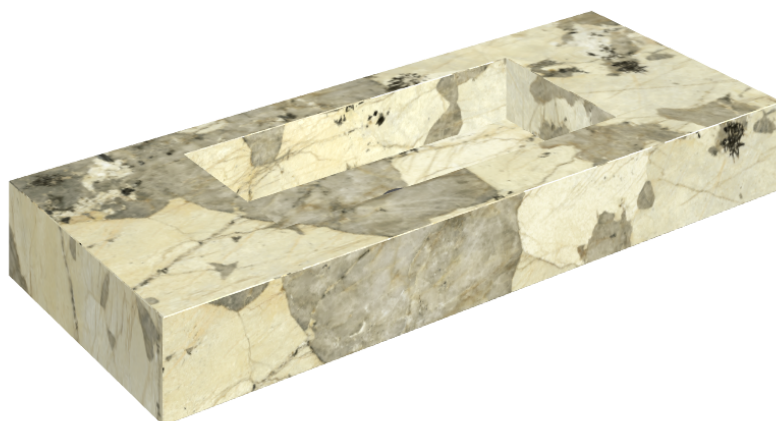

SCHEDA DI CONFIGURAZIONE

Cod. art.: 620810000003

Fly

Washbasin 120

Rivestimento del
prodotto

Eternum Volcano
Naturale

I colori e le altre caratteristiche estetiche delle piastrelle presenti nelle illustrazioni presenti sul sito sono puramente indicativi. Guarda sempre i campioni di persona prima dell'acquisto.