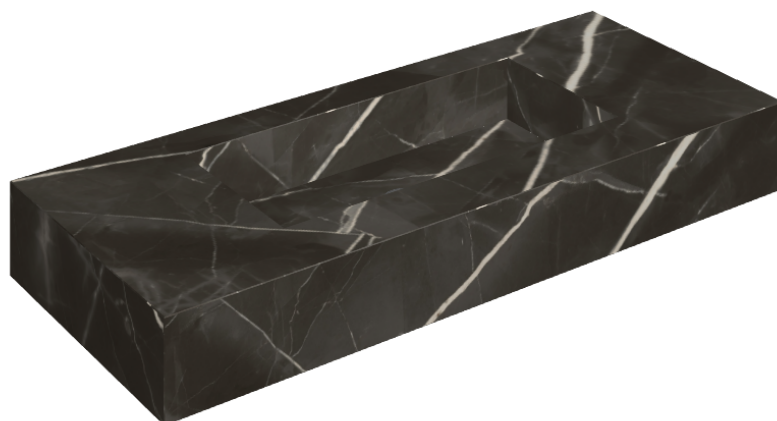

SCHEDA DI CONFIGURAZIONE

Cod. art.: 620810000003

Fly

Washbasin 120

Rivestimento del
prodotto

Stellaris Absolut Black
Naturale

I colori e le altre caratteristiche estetiche delle piastrelle presenti nelle illustrazioni presenti sul sito sono puramente indicativi. Guarda sempre i campioni di persona prima dell'acquisto.