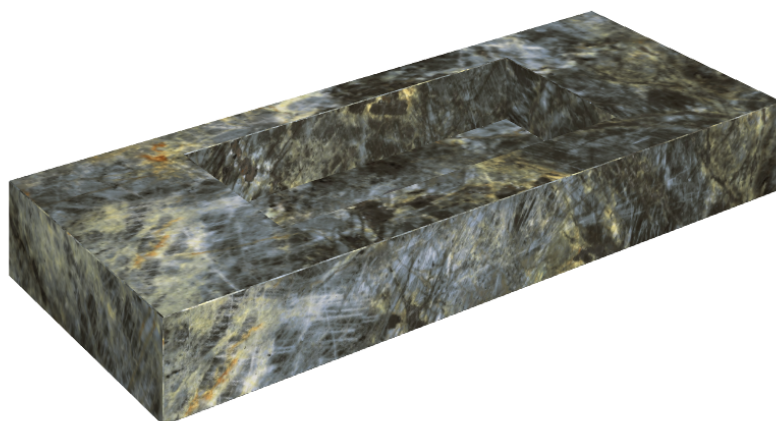

SCHEDA DI CONFIGURAZIONE

Cod. art.: 620810000003

Fly

Washbasin 120

Rivestimento del
prodotto

Stellaris Madagascar
Dark Naturale

I colori e le altre caratteristiche estetiche delle piastrelle presenti nelle illustrazioni presenti sul sito sono puramente indicativi. Guarda sempre i campioni di persona prima dell'acquisto.