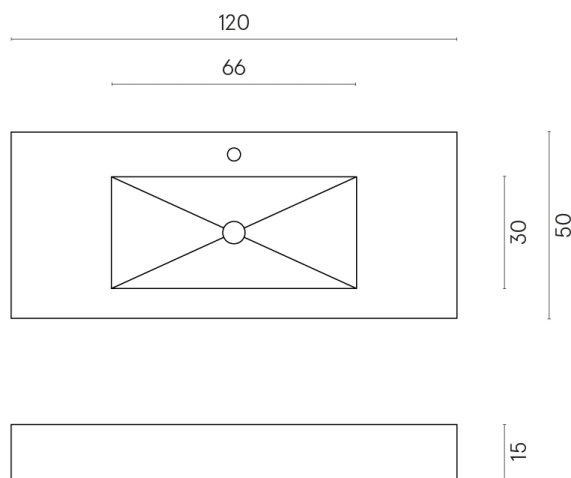

SCHEDA DI CONFIGURAZIONE

Cod. art.: 620810000003

Fly

Washbasin 120

Rivestimento del
prodotto

Materia Magnesio
Cerato

I colori e le altre caratteristiche estetiche delle piastrelle presenti nelle illustrazioni presenti sul sito sono puramente indicativi. Guarda sempre i campioni di persona prima dell'acquisto.