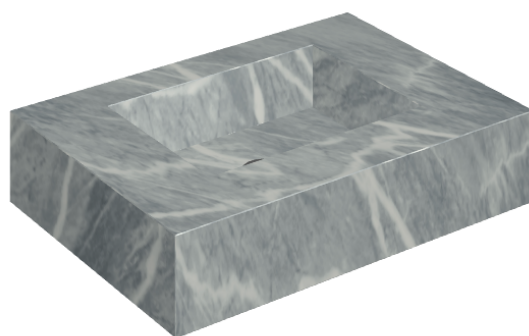

## Water Basin 70

Rivestimento del  
prodotto

Charme Extra Atlantic  
Naturale

I colori e le altre caratteristiche estetiche delle piastrelle presenti nelle illustrazioni presenti sul sito sono puramente indicativi. Guarda sempre i campioni di persona prima dell'acquisto.