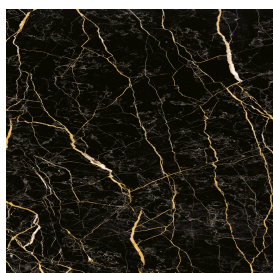

SCHEDA DI CONFIGURAZIONE

Cod. art.: 620810000001

Fly

Water Basin 70

Rivestimento del
prodotto

Charme Extra Laurent
Naturale

I colori e le altre caratteristiche estetiche delle piastrelle presenti nelle illustrazioni presenti sul sito sono puramente indicativi. Guarda sempre i campioni di persona prima dell'acquisto.