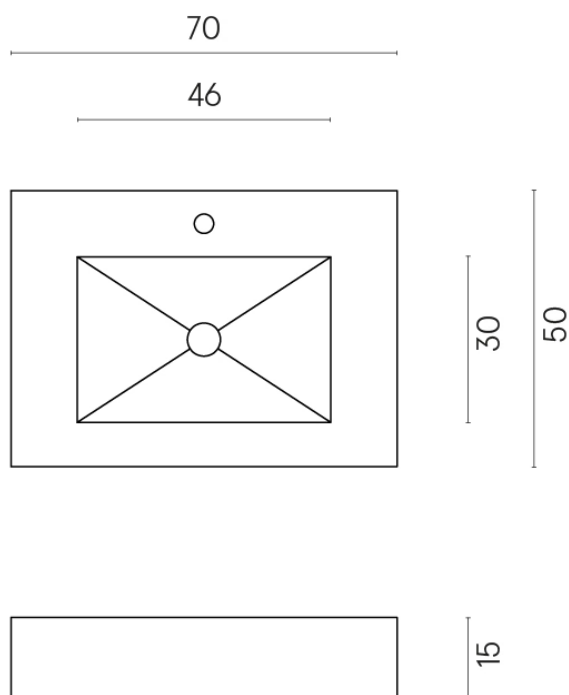

SCHEDA DI CONFIGURAZIONE

Cod. art.: 620810000001

Fly

Water Basin 70

Rivestimento del
prodotto

Charme Extra Laurent
Naturale

I colori e le altre caratteristiche estetiche delle piastrelle presenti nelle illustrazioni presenti sul sito sono puramente indicativi. Guarda sempre i campioni di persona prima dell'acquisto.