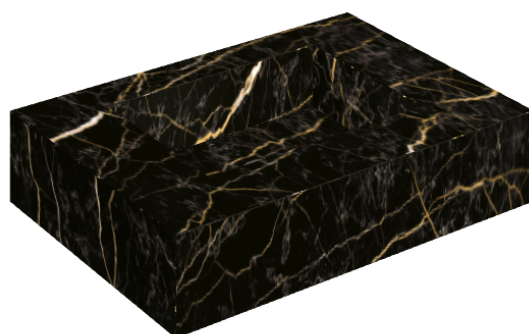

SCHEDA DI CONFIGURAZIONE

Cod. art.: 620810000001

Fly

Water Basin 70

Rivestimento del
prodotto

Charme Extra Laurent
Naturale

I colori e le altre caratteristiche estetiche delle piastrelle presenti nelle illustrazioni presenti sul sito sono puramente indicativi. Guarda sempre i campioni di persona prima dell'acquisto.