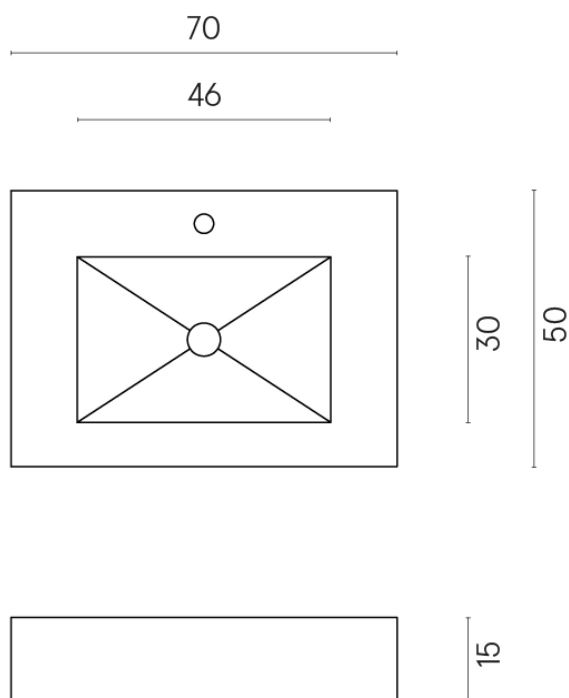

SCHEDA DI CONFIGURAZIONE

Cod. art.: 620810000001

Fly

Water Basin 70

Rivestimento del
prodotto

Charme Evo Imperiale
Naturale

I colori e le altre caratteristiche estetiche delle piastrelle presenti nelle illustrazioni presenti sul sito sono puramente indicativi. Guarda sempre i campioni di persona prima dell'acquisto.