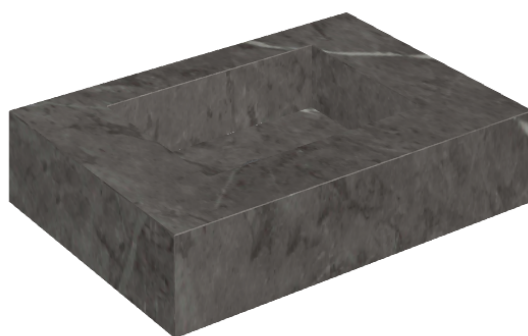

## Water Basin 70

Rivestimento del  
prodotto

Charme Evo Antracite  
Naturale

I colori e le altre caratteristiche estetiche delle piastrelle presenti nelle illustrazioni presenti sul sito sono puramente indicativi. Guarda sempre i campioni di persona prima dell'acquisto.