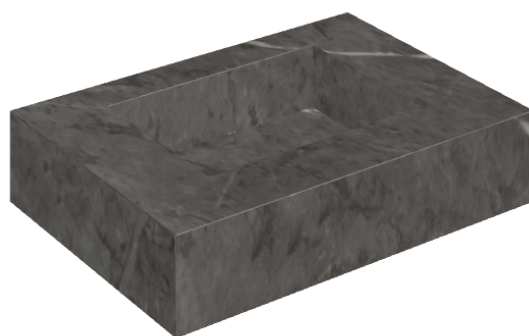

SCHEDA DI CONFIGURAZIONE

Cod. art.: 620810000001

Fly

Water Basin 70

Rivestimento del
prodotto

Charme Evo Antracite
Naturale

I colori e le altre caratteristiche estetiche delle piastrelle presenti nelle illustrazioni presenti sul sito sono puramente indicativi. Guarda sempre i campioni di persona prima dell'acquisto.