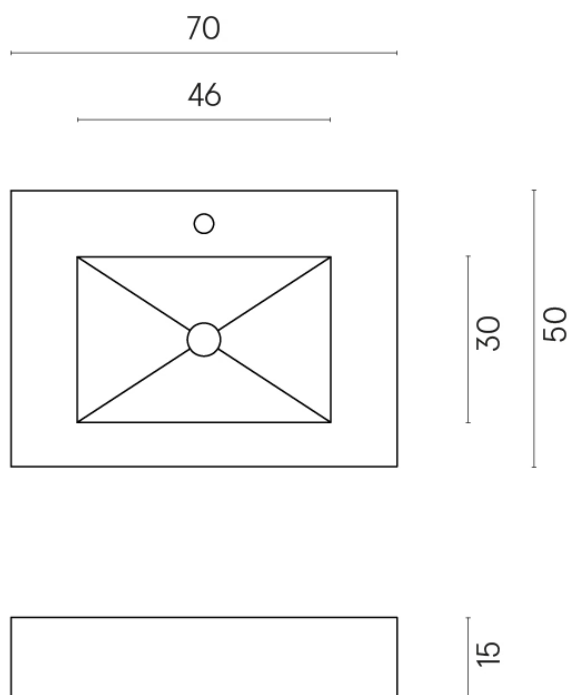

SCHEDA DI CONFIGURAZIONE

Cod. art.: 620810000001

Fly

Water Basin 70

Rivestimento del
prodotto
Surface Sun Cerato

I colori e le altre caratteristiche estetiche delle piastrelle presenti nelle illustrazioni presenti sul sito sono puramente indicativi. Guarda sempre i campioni di persona prima dell'acquisto.