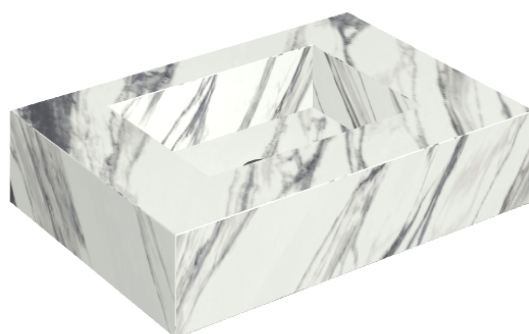

SCHEDA DI CONFIGURAZIONE

Cod. art.: 620810000001

Fly

Water Basin 70

Rivestimento del
prodotto

Charme Deluxe
Statuario Fantastico
Naturale

I colori e le altre caratteristiche estetiche delle piastrelle presenti nelle illustrazioni presenti sul sito sono puramente indicativi. Guarda sempre i campioni di persona prima dell'acquisto.