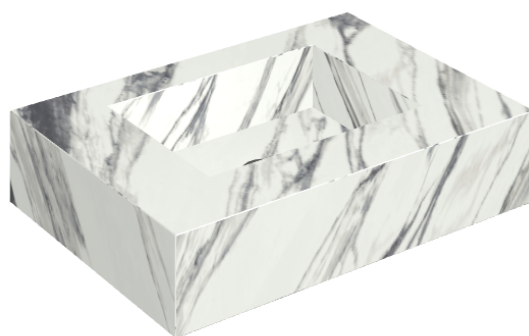

SCHEDA DI CONFIGURAZIONE

Cod. art.: 620810000001

Fly

Water Basin 70

Rivestimento del
prodotto

Charme Deluxe
Statuario Fantastico
Naturale

I colori e le altre caratteristiche estetiche delle piastrelle presenti nelle illustrazioni presenti sul sito sono puramente indicativi. Guarda sempre i campioni di persona prima dell'acquisto.