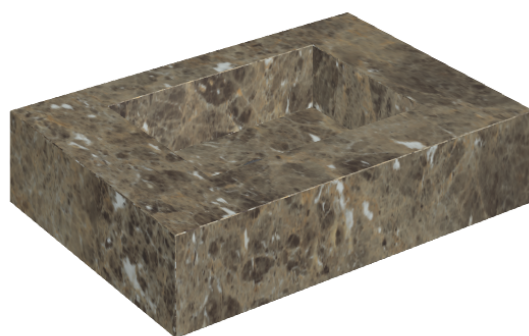

## Water Basin 70

Rivestimento del  
prodotto

Charme Deluxe  
Emperador Dark  
Naturale

I colori e le altre caratteristiche estetiche delle piastrelle presenti nelle illustrazioni presenti sul sito sono puramente indicativi. Guarda sempre i campioni di persona prima dell'acquisto.