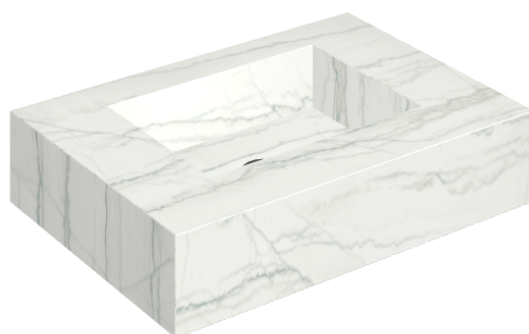

SCHEDA DI CONFIGURAZIONE

Cod. art.: 620810000001

Fly

Water Basin 70

Rivestimento del
prodotto

Charme Advance
Platinum White
Naturale

I colori e le altre caratteristiche estetiche delle piastrelle presenti nelle illustrazioni presenti sul sito sono puramente indicativi. Guarda sempre i campioni di persona prima dell'acquisto.