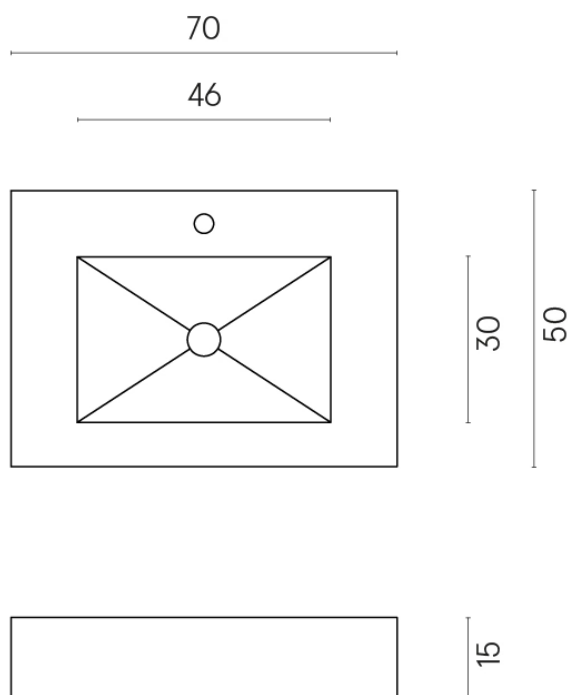

SCHEDA DI CONFIGURAZIONE

Cod. art.: 620810000001

Fly

Water Basin 70

Rivestimento del
prodotto
Metropolis Arcadia
Brown Naturale

I colori e le altre caratteristiche estetiche delle piastrelle presenti nelle illustrazioni presenti sul sito sono puramente indicativi. Guarda sempre i campioni di persona prima dell'acquisto.