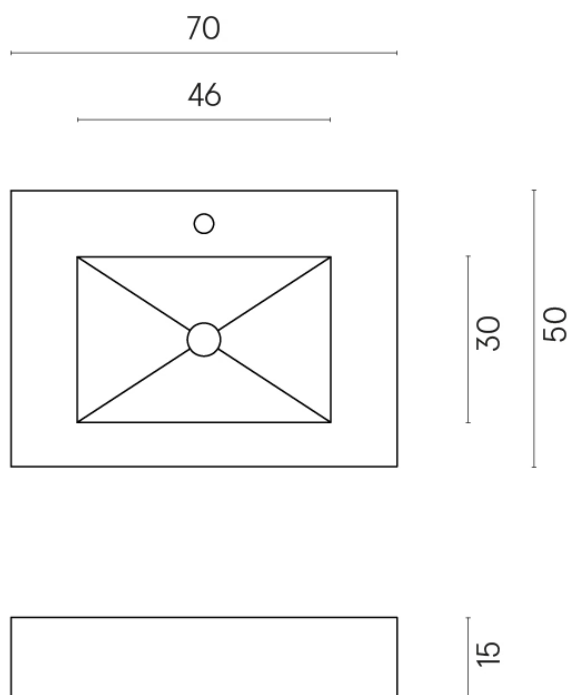

SCHEDA DI CONFIGURAZIONE

Cod. art.: 620810000001

Fly

Water Basin 70

Rivestimento del
prodotto
Eternum Carrara Lux

I colori e le altre caratteristiche estetiche delle piastrelle presenti nelle illustrazioni presenti sul sito sono puramente indicativi. Guarda sempre i campioni di persona prima dell'acquisto.